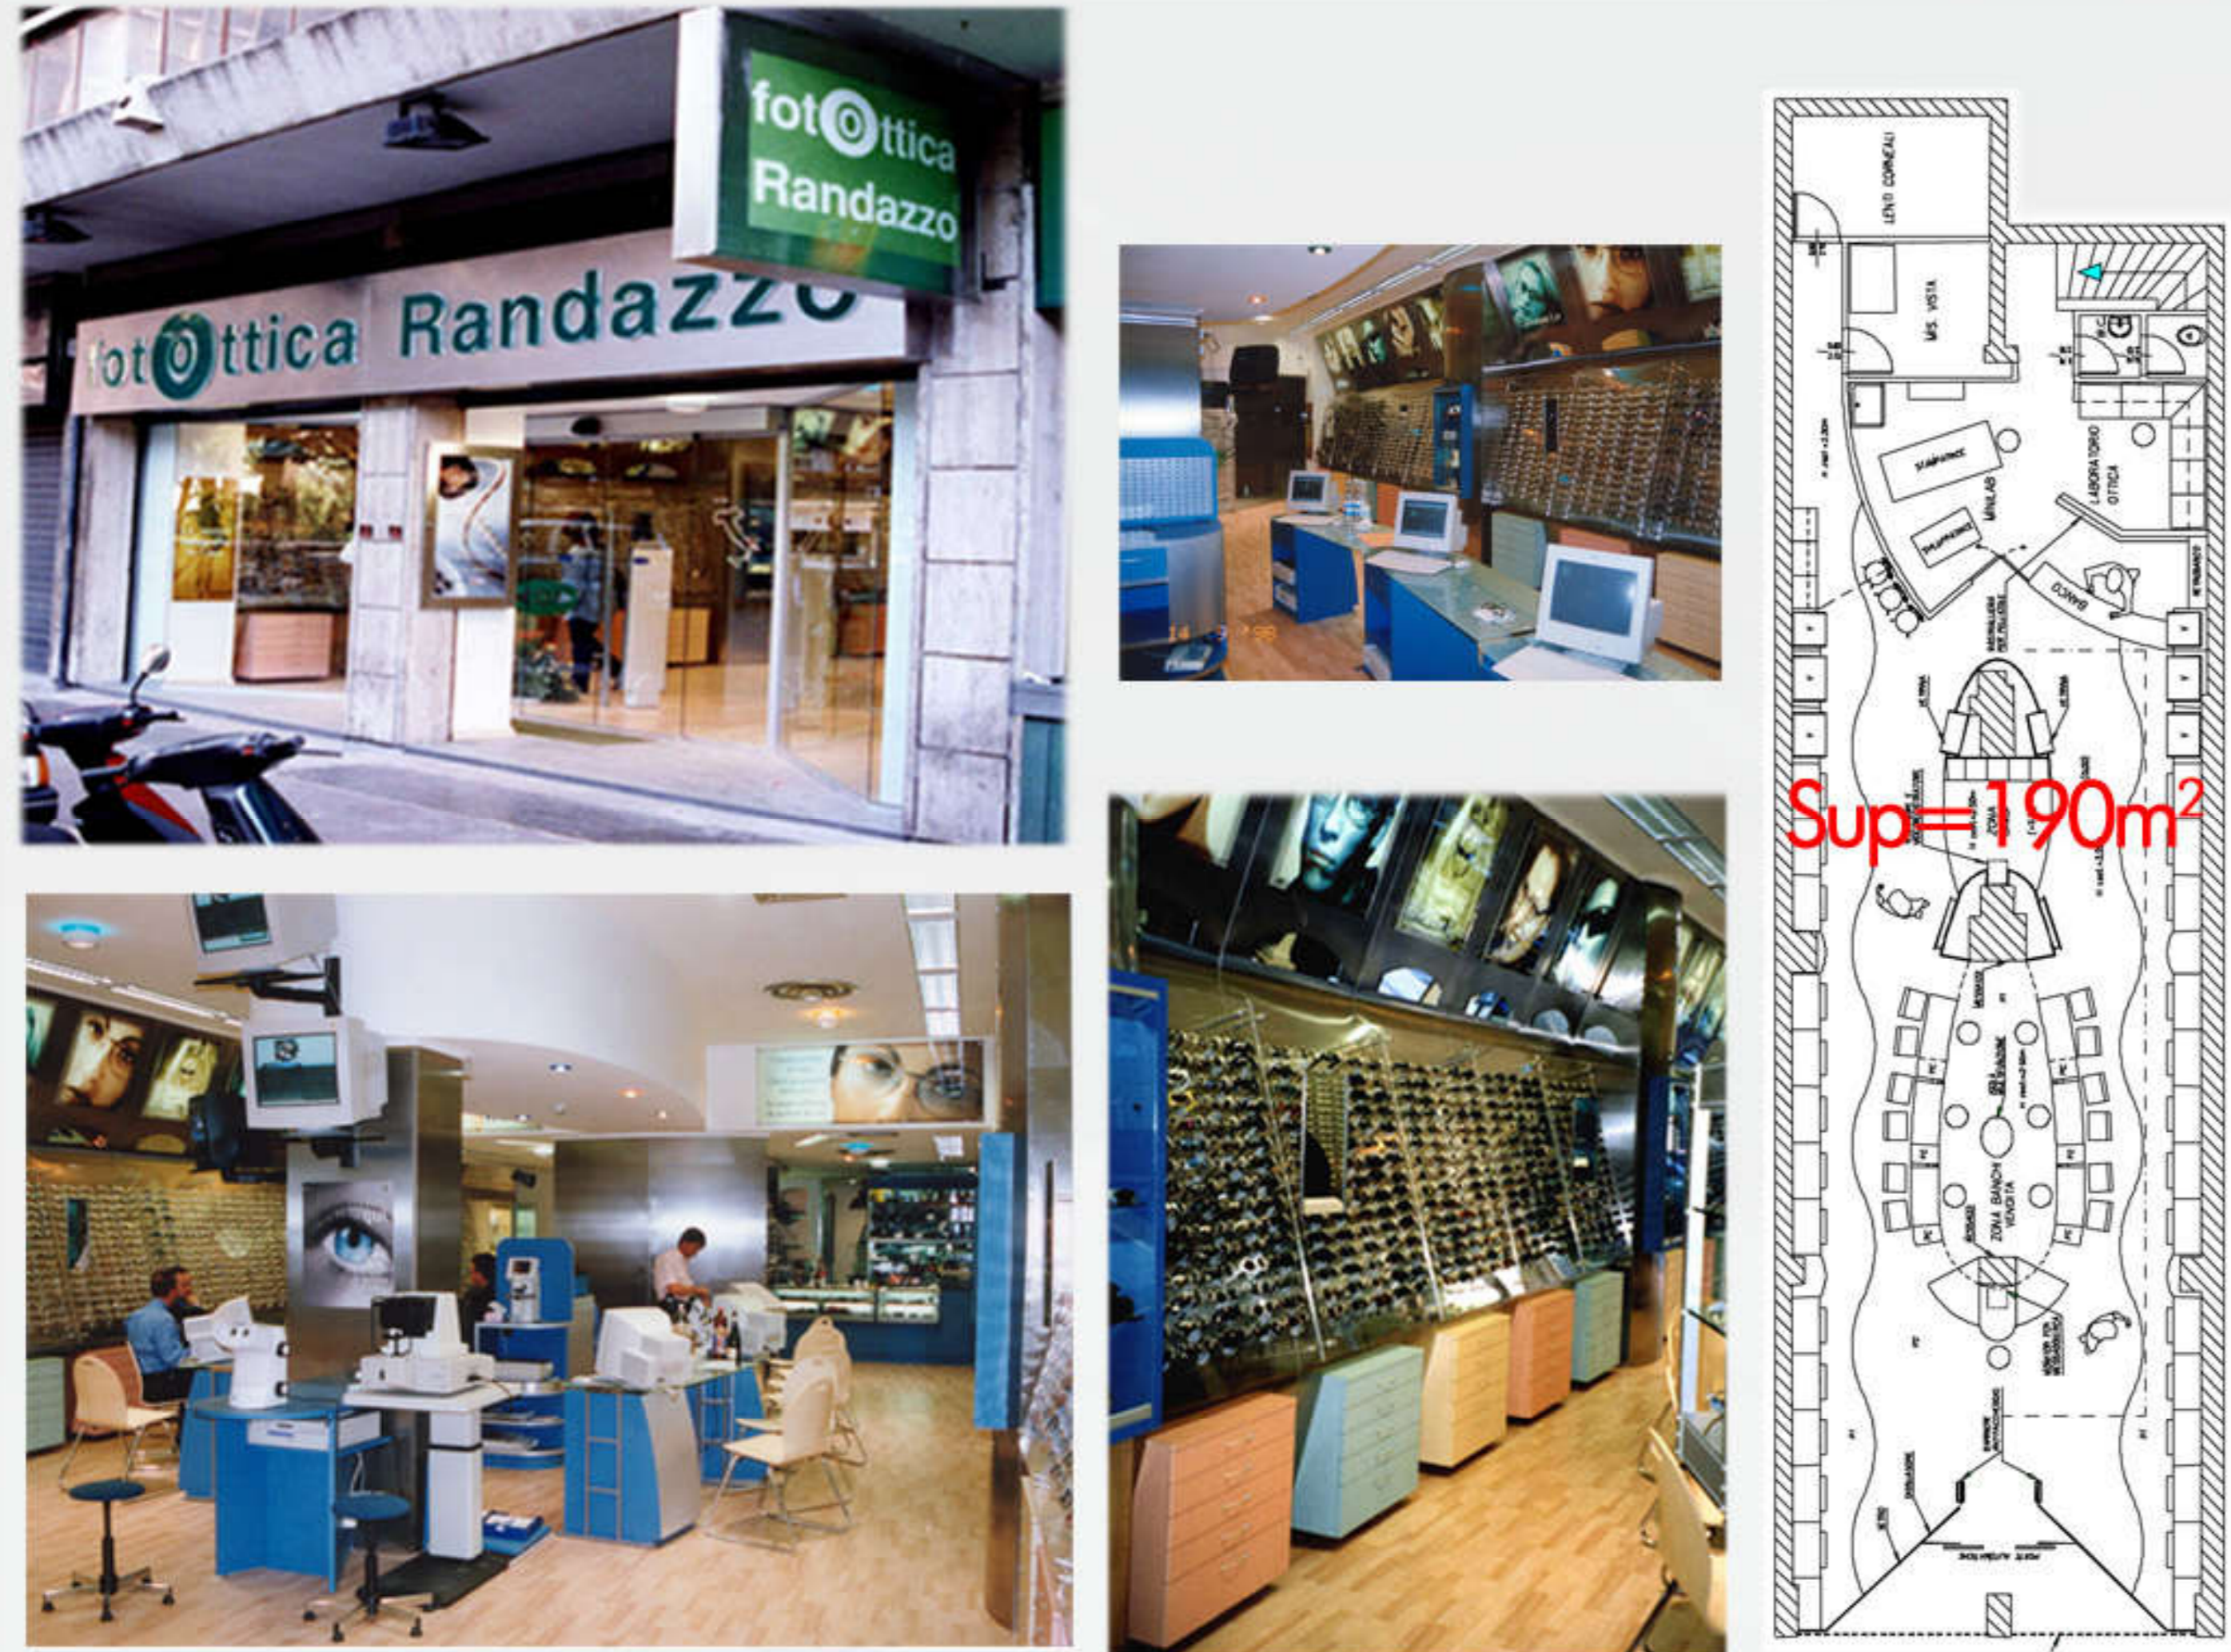

**PIANO DI SVILUPPO COMMERCIALE:** Bari - Messina - Ascoli Piceno - Campobasso - Palermo - Padova - Trapani  
 Villanova di Cepagatti (PE) - Merate (LC)

NEGOZI

ALCUNI ESEMPI:

BARI: Piazza Umberto I n. 50b e 50c  
 Anno: 1998

MESSINA: Via S. Martino n.80  
 Anno: 2001

ASCOLI PICENO: in Centro Commerciale "Al Battente"  
 Anno: 2001

CAMPOBASSO: in Centro Commerciale "Del Molise"  
 Anno: 1998

PADOVA: in Centro Commerciale "Giotto"  
 Anno: 2001